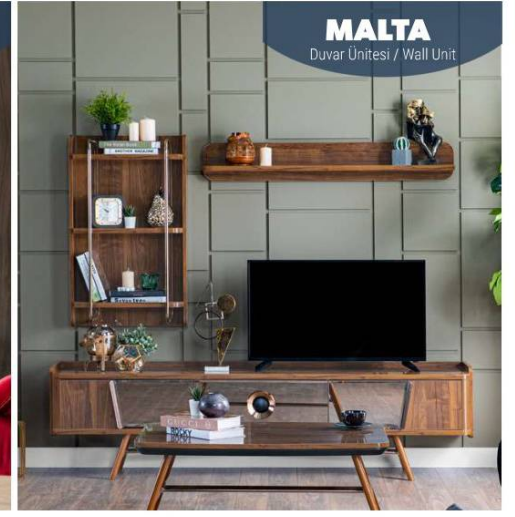

Modül / Module	G/W	Y/H	D/D
Duvar Ünitesi / Wall Unit	212	172	49
Alt Blok / Bottom Block	212	56	49
Sağ Üst Rafı Blok / Right Top Shelf Block	130	20	19
Sol Üst Rafı Blok / Top Left Shelf Block	60	100	24